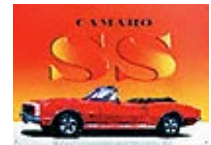

MSRP \$12.95

[Tin Sign: Chevy Camaro Parts and Service sign T65](#)

MSRP \$12.95

[Tin Sign: Chevy Camaro Parking sign T721](#)

MSRP \$12.95

[Tin Sign: Chevrolet Camaro SS M289](#)

MSRP \$12.95

[Superior - Chevy Camaro Z28 Hard Top \(1967, 1:34, Asstd.\) 5731D](#)