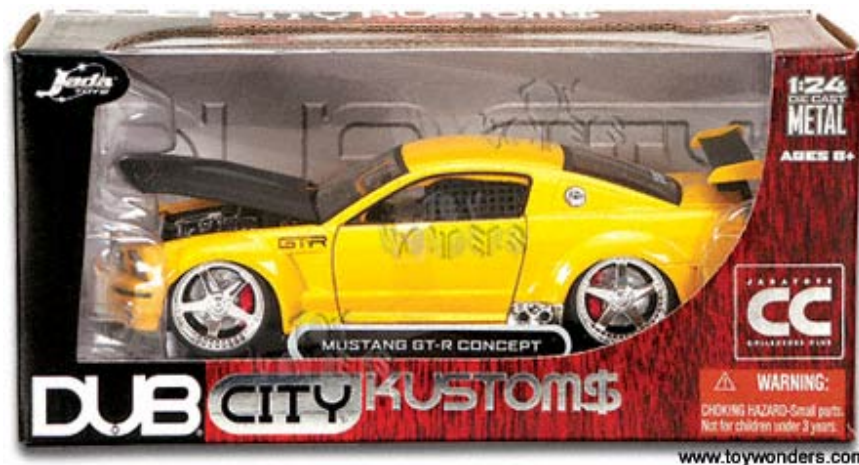

Toy Wonders, Inc
234 Moonachie Rd./Moonachie, NJ 07074
www.toywonders.com

Search

[about us](#) [contact us](#) [FAQ](#) [adv. search](#) [view cart](#) [my account](#)

DIECAST

TOYS

[NEW ARRIVALS](#) | [CUSTOM IMPRINTING](#) | [SPECIALS](#) | [LINKS](#)

Toy Wonders: Your Wholesale Source for Toys & Diecast 1/18 1/24 1/32 & 1/64 scale collector model cars

Jada Toys Dub City - Ford Mustang GT-R Concept (1:24, Asstd.) 90366

[Our Products:](#) [Diecast Brands](#) > [DUB City](#)

Item#: 90366

90366 DUB City KUSTOM$ - 2005 Ford Mustang GTR Concept. 1:24 scale diecast collectible model car. This Ford Mustang is a 7.5" long die cast muscle car with openable doors & hood, detailed interior/engine, hard top, Veilside "Andrew Racing V" rims. This Ford Mustang is manufactured by Jada Toys. Window Box WB. 90366 in assorted colors.

To see more Ford Mustang collector die-cast models ([click here](#)).

To see more Jada collector die-cast models ([click here](#)).

Case pack: 12 pcs.
Sold in lots of 6 pcs.
Price quoted is for 1 pcs.

MSRP: $20.00

[Add to Wishlist](#)

NOTE: Any color information presented is deemed accurate by not guaranteed.

[Previous Item](#)

[Next Item](#)

Customers that have purchased this product have also considered:

[Jada Toys Bigtime Muscle - Ford Mustang Boss 429 Hard Top (1970, 1:24, Asstd.) 90211IN](#)
MSRP $19.00

[RC2 ERTL JoyRide - James Bond 007 Mustang Mach 1 Hard Top (1:18, Red) 33848](#)
MSRP $41.99

[Tin Sign: Ford Mustang Tribute sign TD768](#)
MSRP $12.95

[Tin Sign: Ford Mustang Collage TG491](#)
MSRP $12.95