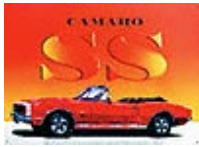

MSRP \$12.95

[Tin Sign: Chevy Camaro Parking sign T721](#)

MSRP \$12.95

[Tin Sign: 1969 Chevy Camaro Z/28 TG718](#)

MSRP \$12.95

[Tin Sign: Chevrolet Camaro SS M289](#)

MSRP \$12.95

[Jada Toys Dub City Bigtime Muscle - Chevy Camaro Convertible \(1967, 1:24, Asstd.\) 53035](#)